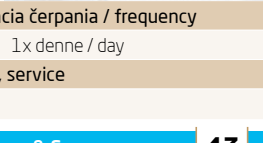

HOTEL HORIZONT RESORT**** Mountain Wellness & Spa 43

☎ +421 910 802 309
🕒 po - pi / Mo - Fr 14:00 - 21:00
so - ne / Sa - Su 10:00 - 21:00

zľava / discount	frekvencia čerpania / frequency
15 %	1x denne / daily

produkt, služba / product, service

Vstup do Mountain Wellness & Spa - 4 typy sáun, jacuzzi a ochladzovací bazénik, masážna vodná posteľ a oddychová miestnosť s vodopádom, bazén s pool barom / Entry to the Mountain Wellness & Spa - 4 types of saunas, jacuzzi, cooling pool, massage water bed, relaxation room with a waterfall, pool with a pool bar

Štrbské Pleso a okolie

Hotel FIS*** 44

K vodopádom 4028/26, Štrbské Pleso
www.hotelfis.sk
info@hotelfis.sk

☎ +421 915 954 636
🕒 denne / daily 15:00 - 21:00