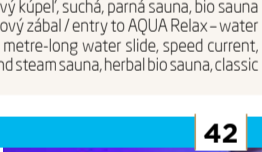

zľava / discount	frekvencia čerpania / frequency
zvýhodnený vstup 20 € (bežná cena 27 €) reduced rate 20 € (going rate 27 €)	1x denne / daily

produkt, služba / product, service

vstup do Grand Mountain Spa na 3 hodiny, vrátane zapožičania župana, papúč, uteráka a plachty / entry to the Grand Mountain Spa for 3 hrs. including bathrobe, slippers, towel and cotton sheet rental

Hotel*** SOREA TITRIS **41**

Tatranská Lomnica 266
www.sorea.sk/titris
titris@sorea.sk
☎ +421 52 4467 351 - 3
🕒 denne / daily 12:00 - 21:00