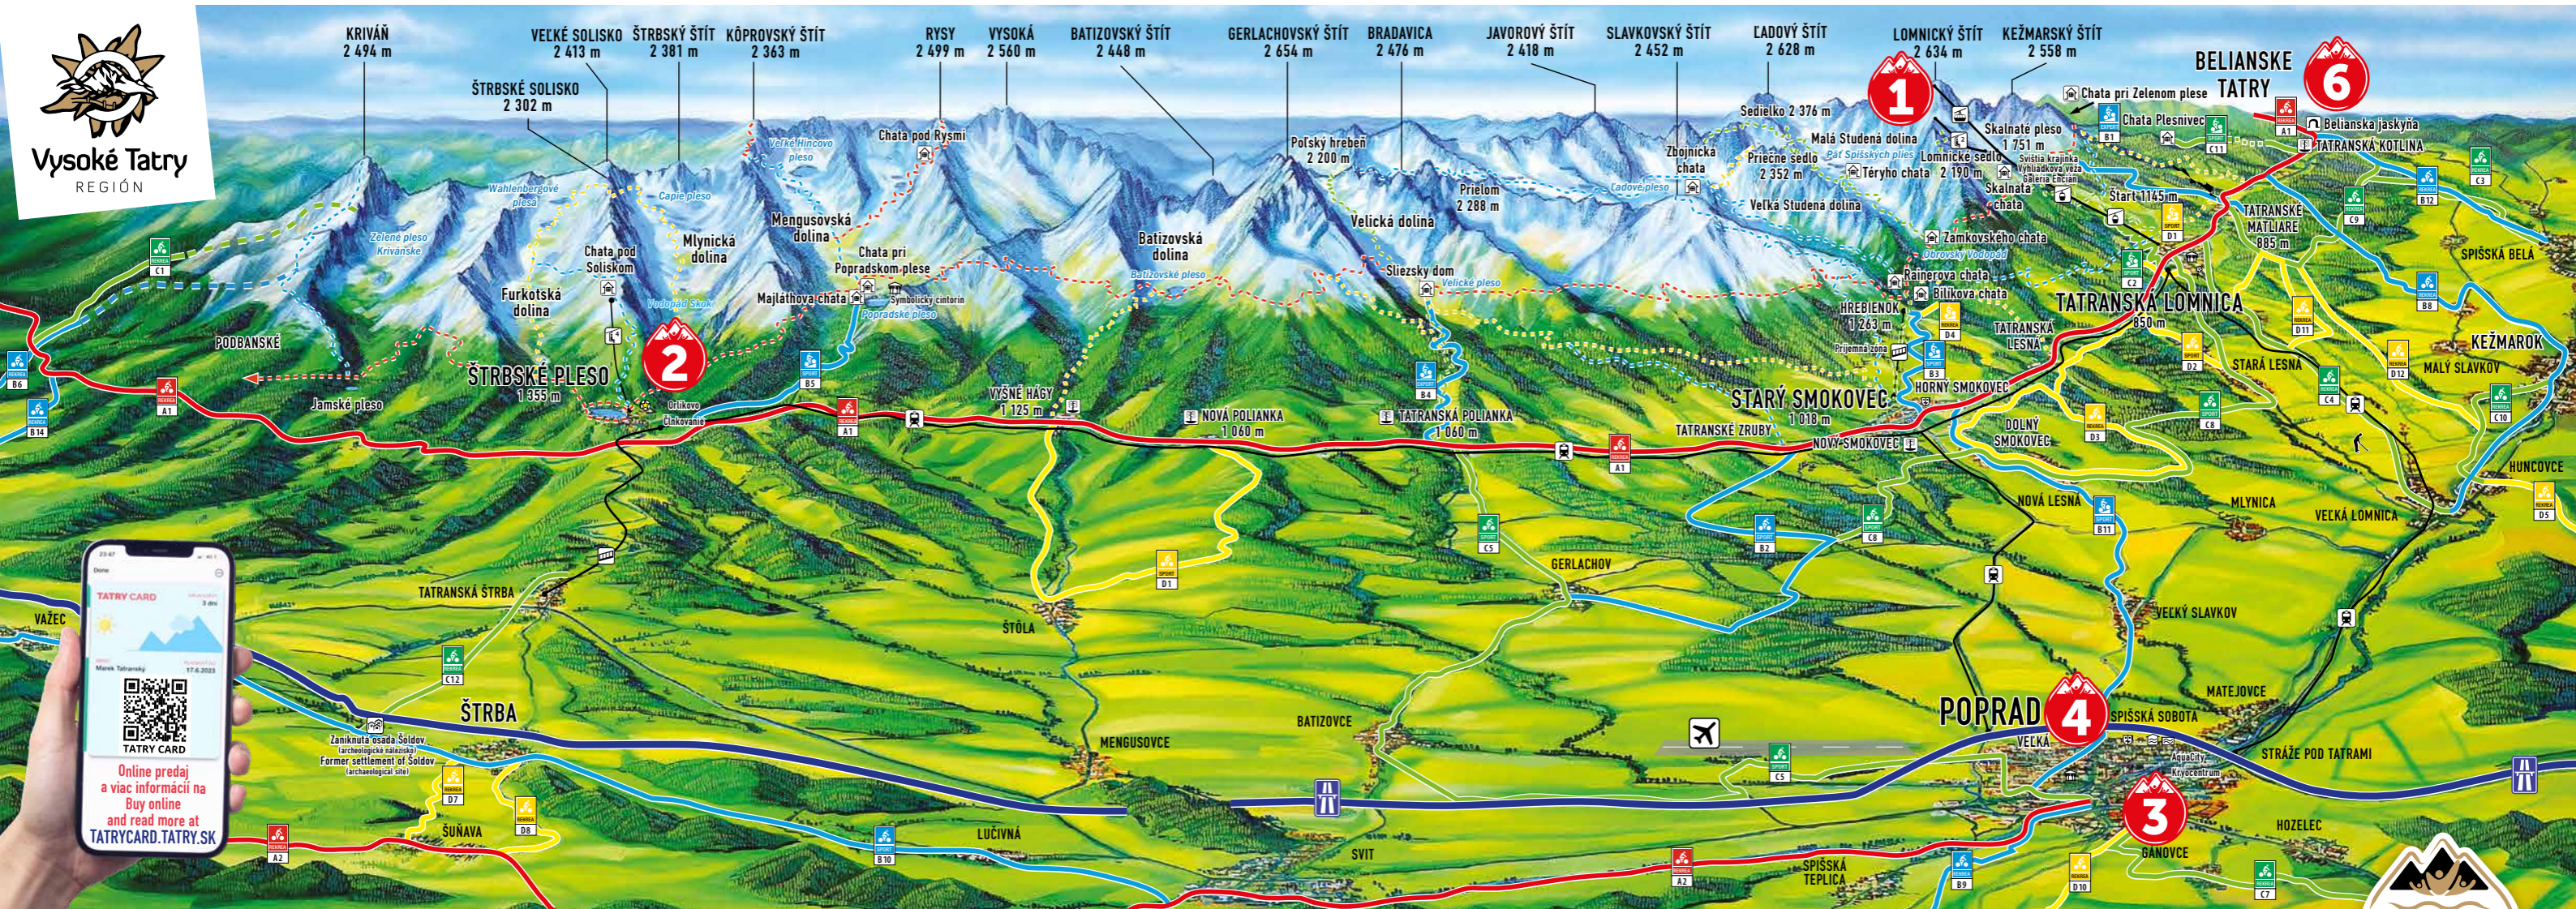

TATRANSKÉ LANOVKY
TATRAS' CABLEWAYS

ČLNKOVANIE ŠTRBSKÉ PLESO
BOATING ŠTRBSKÉ PLESO

AQUACITY POPRAD
AQUAPARK AND SPORT CENTRE

POPRADE - NÁMESTIE SV. EGÍDIA
ST. EGIDIUS SQUARE - POPRAD

TURISTIKA A ŠPORT
HIKING AND SPORT

BELIANSKA JASKYŇA
BELIANSKA CAVE

CYKLOTRASY V REGIÓNE VYSOKÉ TATRY | CYCLE ROUTES IN THE HIGH TATRAS REGION

Farba / Colour:	Názov trasy / Name of track:	Dĺžka / Length:	Charakter / Character:	Obtiažnosť / Level of difficulty:	Ev. číslo / Reg. number:												
A1	Podtatranská cyklomagistrála	70.6 km	MTB	REKREA	007	B12	Spíšská Belá - Tatr. Kotlina	9.9 km	CESTNÁ	REKREA	2887	C12	Šoldov, pri Štrbe - Lieskovec	8.1 km	CESTNÁ	REKREA	5910
A2	Popradská cyklomagistrála	25.4 km	MTB	REKREA	008	B13	Podbanské - Hybe	16 km	MTB	REKREA	2341	D1	Vyšné Hágy - Štôla - Nová Polianka	6.8 km	MTB	SPORT	8858
B1	Bielá voda - Chata pri Zel. pleso	7.5 km	MTB	EXPERT	2860	B14	Hybe - Podbanské	14.5 km	MTB	REKREA	2342	D2	Stará Lesná - trasa č. 8860	4.1 km	MTB	SPORT	8859
B2	Sibir - Žak. Poľana - Gerlachov	8.4 km	MTB	SPORT	2863	C1	Podbanské - Tichá dolina	12 km	CESTNÁ	REKREA	5859	D3	Okruh Nová Lesná - Dol. Smokovec	11.2 km	CESTNÁ	REKREA	8860
B3	Starý Smokovec - Hrebienok	2.8 km	CESTNÁ	SPORT	2864	C2	Tatranská Lomnica - Start	4.1 km	CESTNÁ	SPORT	5860	D4	Hrebienok - Bilikova chata	0.25 km	CESTNÁ	REKREA	8861
B4	Tatr. Polianka - Sliezsky dom	7 km	CESTNÁ	EXPERT	2865	C3	Tatr. Kotlina - Slovenská Ves	9.1 km	CESTNÁ	REKREA	5862	D5	Vrbov - Huncovce	6.1 km	CESTNÁ	REKREA	8869
B5	Cesta Slobody - Popr. pleso	5.5 km	CESTNÁ	SPORT	2866	C4	Veľká Lomnica - Tatr. Matliare	8.5 km	CESTNÁ	REKREA	5863	D6	Podspády - št. hranica	3 km	CESTNÁ	REKREA	8871
B6	Podbanské - Kôprová dolina	7.8 km	CESTNÁ	REKREA	2867	C5	Poprad - Gerlachov - Tatr. Polianka	16.6 km	MTB	SPORT	5866	D7	Štrba - Vysná Šuňava	2.4 km	CESTNÁ	REKREA	8872
B7	Lysá Poľana - Bielovod. dolina	3.2 km	MTB	REKREA	2868	C6	Poprad - Lopušná dolina	11 km	CESTNÁ	SPORT	5867	D8	Nižná Šuňava - Štrba	2.8 km	CESTNÁ	REKREA	8873
B8	Huncovce - Kežmarok - Kežmarské Žľaby	21.4 km	MTB	SPORT	2869	C7	Poprad - Kvetnica (Lom) - Hrabušice	13.5 km	MTB	REKREA	5879	D9	Tatr. Lomnica - Pod Startom	1.9 km	MTB	SPORT	8876
B9	Poprad - Spíšské Bystré	10.3 km	MTB	REKREA	2872	C8	Žakovská Poľana - Nová Lesná - Tatr. Lomnica	13.5 km	MTB	SPORT	5879	D10	Poprad - Kvetnica	4.3 km	CESTNÁ	REKREA	8914
B10	Svit - Čierny Váh (horáreň Murná)	22.7 km	MTB	SPORT	2873	C9	Tatr. Matliare - Krížovatka na 7 potokov	8.8 km	CESTNÁ	REKREA	5895	D11	Okruh Tatranské Matliare	8 km	CESTNÁ	REKREA	8915
B11	Poprad - Horný Smokovec	10.8 km	CESTNÁ	SPORT	2879	C10	Kežmarok - Malý Slavkov - Huncovce	5.3 km	MTB	REKREA	5909	D12	Malý Slavkov - trasa č. 5895	6.2 km	MTB	REKREA	8916
						C11	Čierna Voda - Chata Plesnivec	3 km	MTB	SPORT	5897						

VÁŽENÍ NÁVŠTEVNÍCI / DEAR TOURISTS
Vítejte vás v Regioně Vysoké Tatry. Vydali sme pre vás mapu s letnou ponukou regiónu s TOP atrakciami, vyznačením cyklotrás a orientačnými mapkami hlavných turistických stredísk na zadnej strane.
Welcome to the High Tatras Region. To learn more about the summer offer of the region including TOP attractions, marked cycle routes and overview maps of the main tourist resorts, please have a look at our map. Kompletné informácie o ponuke služieb cestovného ruchu nájdete na: For more detailed information about services in the field of tourism, please visit: