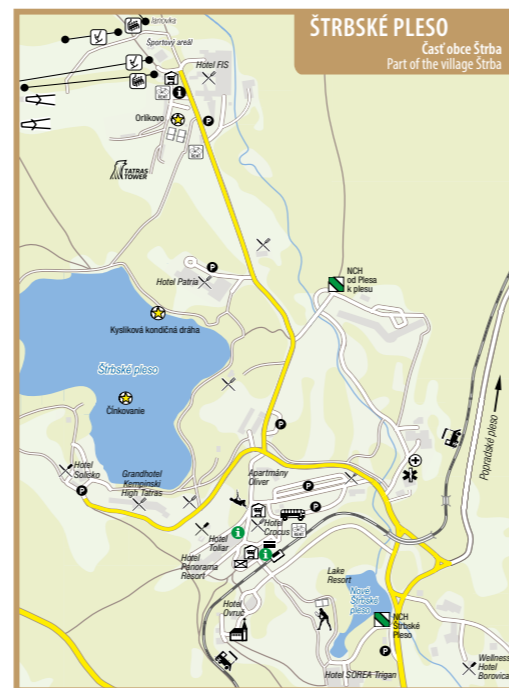

6 NAJ V REGIÓNE SEVEROVÝCHOD SLOVENSKA - TOP 6 TRIPS IN THE REGION NORTHEAST OF SLOVAKIA

SPIŠSKÝ HRAD A SPIŠSKÁ KAPITULA - 55 km
SPIŠ CASTLE AND SPIŠ CHAPTER

BARDEJOV - 110 km

ARTIKULÁRNY KOSTOL, KEŽMAROK - 20 km
ARTICULAR CHURCH

ĽUBOVNIANSKY HRAD A SKANZEN - 55 km
CASTLE OF ĽUBOVŇA AND OPEN-AIR MUSEUM

SLOVENSKE OPALOVÉ BANE - 100 km
SLOVAK OPAL MINES

KARPATSKÉ BUKOVÉ PRALESY - 175 km
ANCIENT AND PRIMEVAL BEECH FORESTS OF THE CARPATHIANS